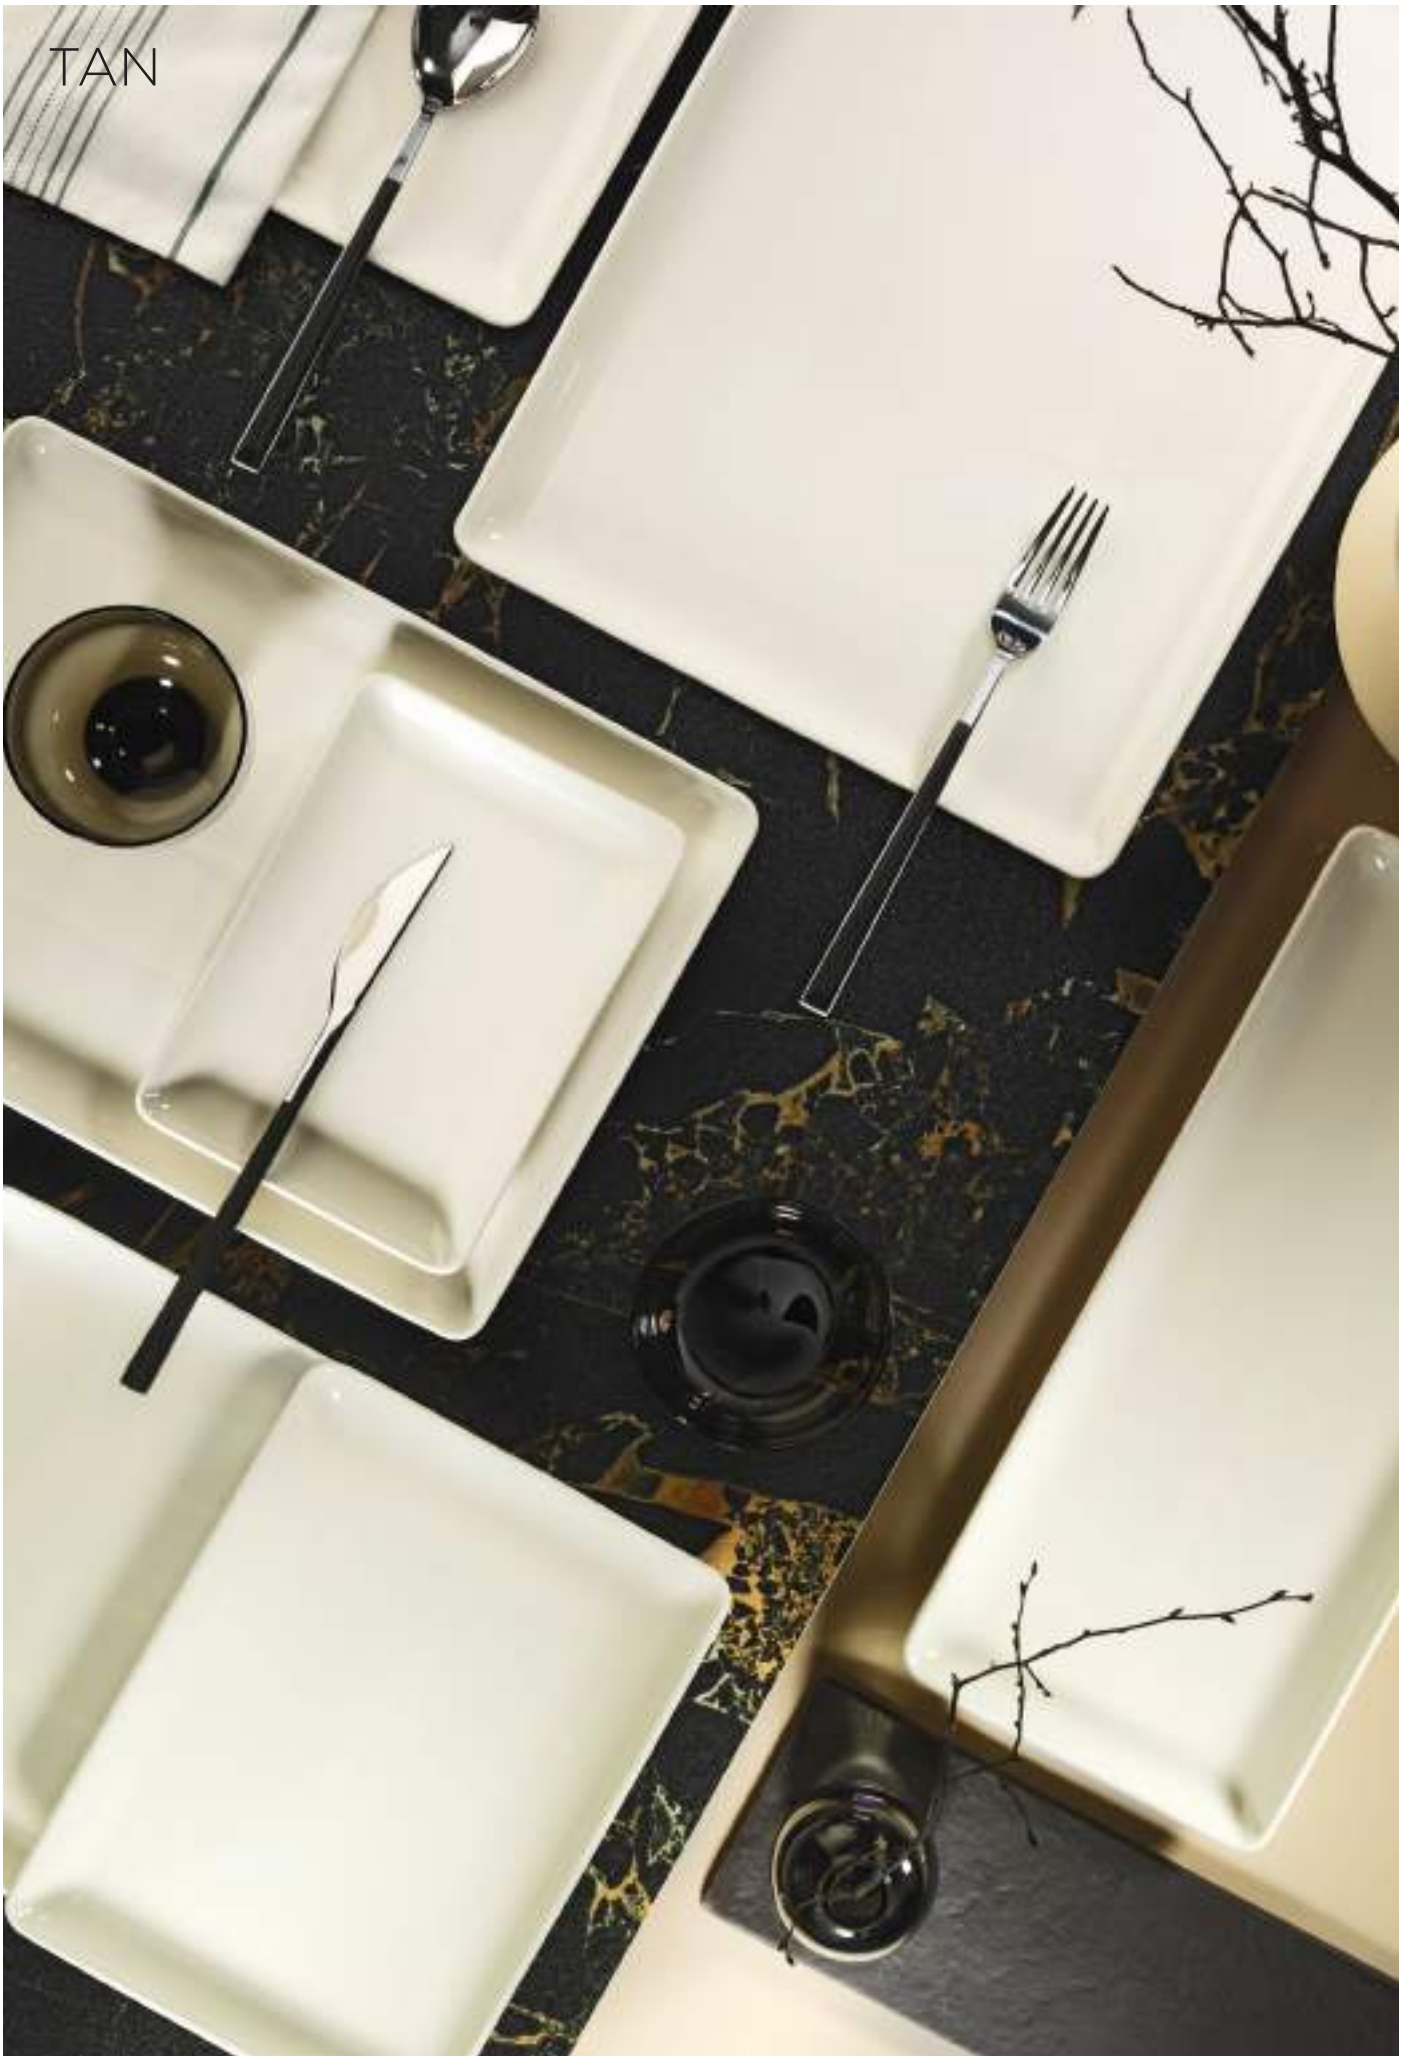

H:6,42 cm-2,53 inch V: 150 cc

BNHRCL01KTO0

H:1,50 cm-0,59 inch

Kolay istifleme
STACKABLE

TAN

DÜZ TABAK
FLAT PLATE

Krem / Cream

BNTAN27DU00